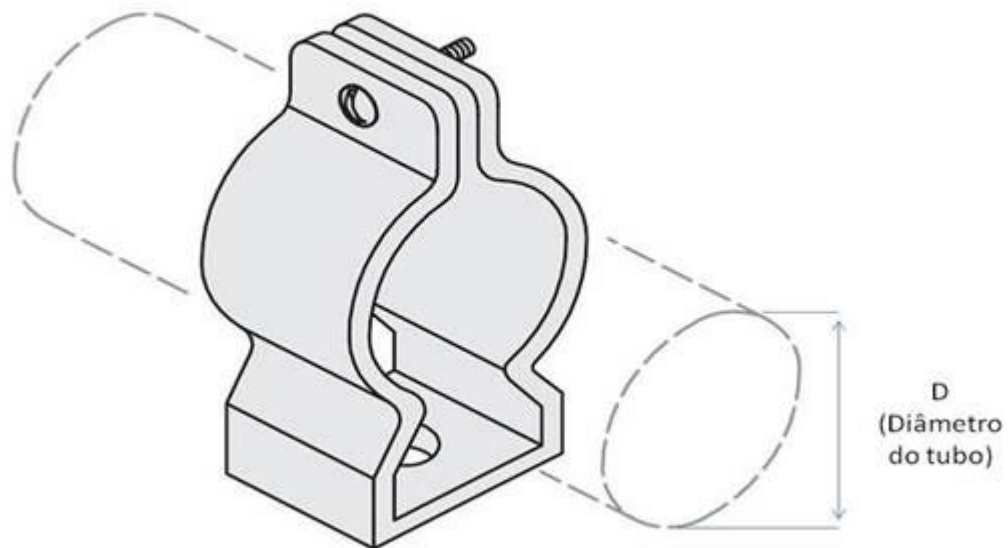

ABRAÇADEIRA TIPO "D" COM PARAFUSO

DESCRIÇÃO	D (POL)	QTDE POR EMBALAGEM	UNID
ABRAÇAD. TIPO D 3/8" COM PARAFUSO	3/8"	100	PÇ
ABRAÇAD. TIPO D 1/2" COM PARAFUSO	1/2"	100	PÇ
ABRAÇAD. TIPO D 3/4" COM PARAFUSO	3/4"	100	PÇ
ABRAÇAD. TIPO D 1" COM PARAFUSO	1"	100	PÇ
ABRAÇAD. TIPO D 1.1/4" COM PARAFUSO	1.1/4"	100	PÇ
ABRAÇAD. TIPO D 1.1/2" COM PARAFUSO	1.1/2"	100	PÇ
ABRAÇAD. TIPO D 2" COM PARAFUSO	2"	50	PÇ
ABRAÇAD. TIPO D 2.1/2" COM PARAFUSO	2.1/2"	50	PÇ
ABRAÇAD. TIPO D 3" COM PARAFUSO	3"	25	PÇ
ABRAÇAD. TIPO D 3.1/2" COM PARAFUSO	3.1/2"	25	PÇ
ABRAÇAD. TIPO D 4" COM PARAFUSO	4"	25	PÇ