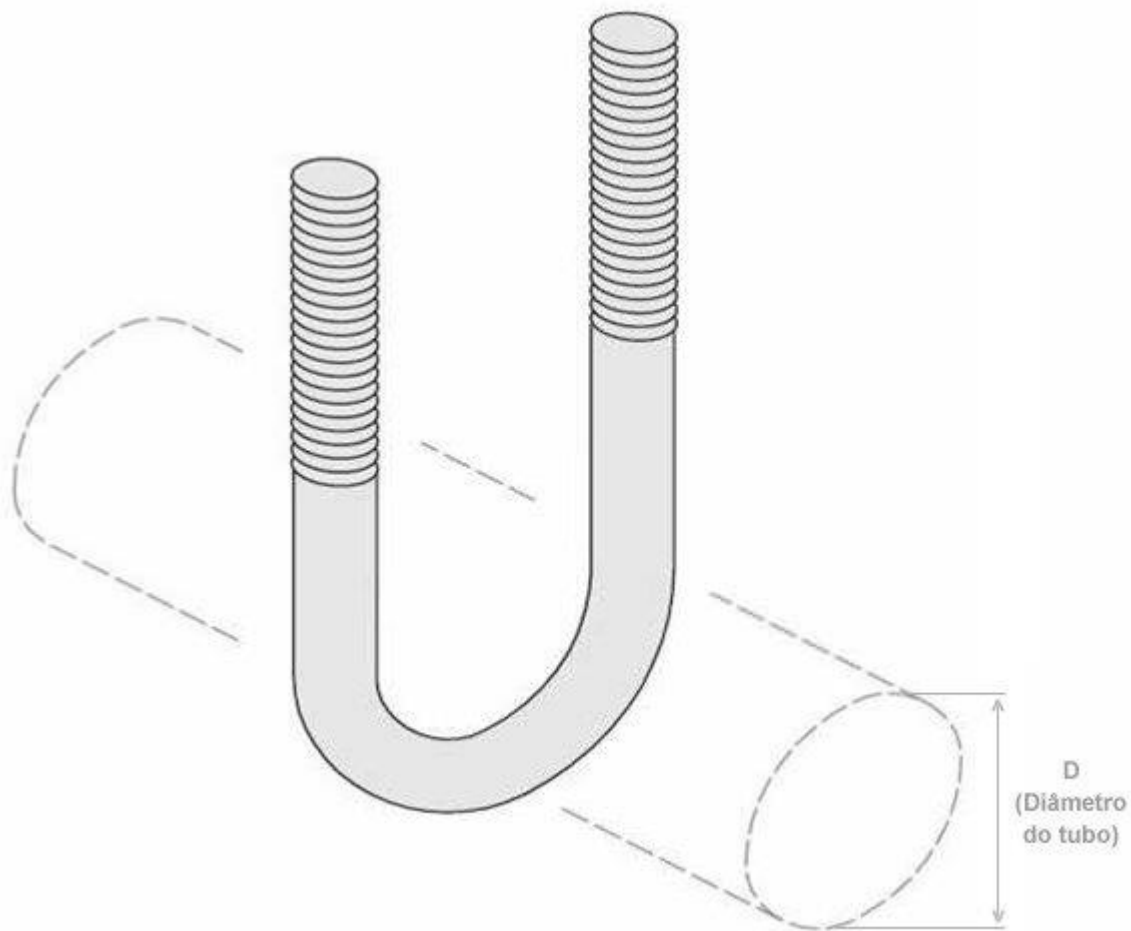

ABRAÇADEIRA TIPO “GRAMPO U VERGALHÃO”

DESCRIÇÃO	D (POL)	H (POL)	QTDE POR EMBALAGEM	UNID
ABRAÇAD. U VERGALHÃO 3/8" X 1/4" COMPLETA	3/8"	1/4"	100	PÇ
ABRAÇAD. U VERGALHÃO 1/2" X 5/16" COMPLETA	1/2"	5/16"	100	PÇ
ABRAÇAD. U VERGALHÃO 3/4" X 5/16" COMPLETA	3/4"	5/16"	100	PÇ
ABRAÇAD. U VERGALHÃO 1" X 5/16" COMPLETA	1"	5/16"	100	PÇ
ABRAÇAD. U VERGALHÃO 1.1/4" X 5/16" COMPLETA	1.1/4"	5/16"	100	PÇ
ABRAÇAD. U VERGALHÃO 1.1/2" X 5/16" COMPLETA	1.1/2"	5/16"	100	PÇ
ABRAÇAD. U VERGALHÃO 2" X 3/8" COMPLETA	2"	3/8"	50	PÇ
ABRAÇAD. U VERGALHÃO 2.1/2" X 3/8" COMPLETA	2.1/2"	3/8"	50	PÇ
ABRAÇAD. U VERGALHÃO 3" X 3/8" COMPLETA	3"	3/8"	50	PÇ
ABRAÇAD. U VERGALHÃO 3.1/2" X 3/8" COMPLETA	3.1/2"	3/8"	50	PÇ
ABRAÇAD. U VERGALHÃO 4" X 3/8" COMPLETA	4"	3/8"	25	PÇ
ABRAÇAD. U VERGALHÃO 5" X 3/8" COMPLETA	5"	3/8"	10	PÇ
ABRAÇAD. U VERGALHÃO 6" X 3/8" COMPLETA	6"	3/8"	10	PÇ
ABRAÇAD. U VERGALHÃO 8" X 1/2" COMPLETA	8"	1/2"	5	PÇ
ABRAÇAD. U VERGALHÃO 10" X 1/2" COMPLETA	10"	1/2"	5	PÇ
ABRAÇAD. U VERGALHÃO 12" X 1/2" COMPLETA	12"	1/2"	5	PÇ