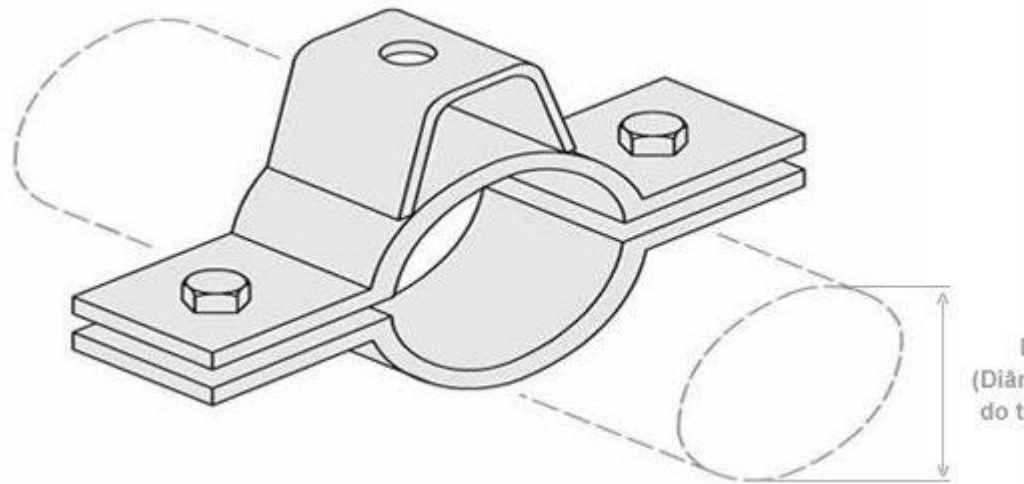

ABRAÇADEIRA TIPO “UNIÃO HORIZONTAL”

DESCRIÇÃO	D (POL)	QTDE POR EMBALAGEM	UNID
ABRAÇAD. UNIÃO HORIZONTAL 1/2" COM PARAF	1/2"	50	PÇ
ABRAÇAD. UNIÃO HORIZONTAL 3/4" COM PARAF	3/4"	50	PÇ
ABRAÇAD. UNIÃO HORIZONTAL 1" COM PARAF	1"	25	PÇ
ABRAÇAD. UNIÃO HORIZONTAL 1.1/4" COM PARAF	1.1/4"	25	PÇ
ABRAÇAD. UNIÃO HORIZONTAL 1.1/2" COM PARAF	1.1/2"	25	PÇ
ABRAÇAD. UNIÃO HORIZONTAL 2" COM PARAF	2"	15	PÇ
ABRAÇAD. UNIÃO HORIZONTAL 2.1/2" COM PARAF	2.1/2"	15	PÇ
ABRAÇAD. UNIÃO HORIZONTAL 3" COM PARAFUSO	3"	10	PÇ
ABRAÇAD. UNIÃO HORIZONTAL 3.1/2" COM PARAF	3.1/2"	10	PÇ
ABRAÇAD. UNIÃO HORIZONTAL 4" COM PARAFUSO	4"	10	PÇ
ABRAÇAD. UNIÃO HORIZONTAL 5" COM PARAFUSO	5"	5	PÇ
ABRAÇAD. UNIÃO HORIZONTAL 6" COM PARAFUSO	6"	5	PÇ
ABRAÇAD. UNIÃO HORIZONTAL 8" COM PARAFUSO	8"	5	PÇ
ABRAÇAD. UNIÃO HORIZONTAL 10" COM PARAFUSO	10"	5	PÇ
ABRAÇAD. UNIÃO HORIZONTAL 12" COM PARAFUSO	12"	5	PÇ