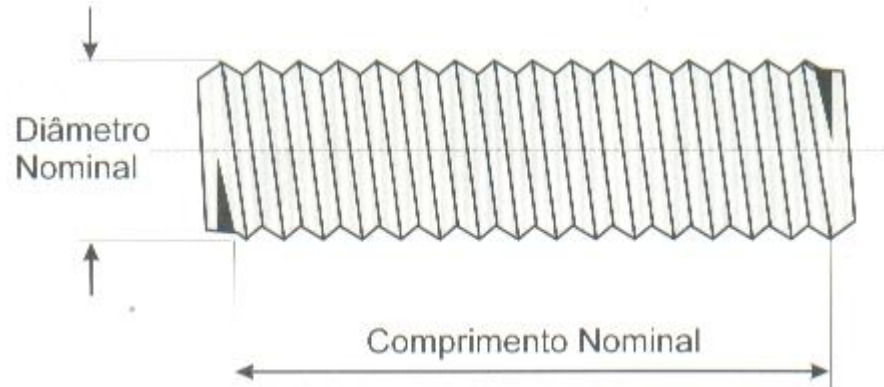

ABRAÇADEIRA TIPO “UNIÃO VERTICAL”

DESCRIÇÃO	D (POL)	QTDE POR EMBALAGEM	UNID
ABRAÇAD. UNIÃO VERTICAL 1/2" COM PARAF	1/2"	50	PÇ
ABRAÇAD. UNIÃO VERTICAL 3/4" COM PARAF	3/4"	50	PÇ
ABRAÇAD. UNIÃO VERTICAL 1" COM PARAF	1"	25	PÇ
ABRAÇAD. UNIÃO VERTICAL 1.1/4" COM PARAF	1.1/4"	25	PÇ
ABRAÇAD. UNIÃO VERTICAL 1.1/2" COM PARAF	1.1/2"	25	PÇ
ABRAÇAD. UNIÃO VERTICAL 2" COM PARAFUSO	2"	15	PÇ
ABRAÇAD. UNIÃO VERTICAL 2.1/2" COM PARAF	2.1/2"	15	PÇ
ABRAÇAD. UNIÃO VERTICAL 3" COM PARAFUSO	3"	10	PÇ
ABRAÇAD. UNIÃO VERTICAL 3.1/2" COM PARAF	3.1/2"	10	PÇ
ABRAÇAD. UNIÃO VERTICAL 4" COM PARAFUSO	4"	10	PÇ
ABRAÇAD. UNIÃO VERTICAL 5" COM PARAFUSO	5"	5	PÇ
ABRAÇAD. UNIÃO VERTICAL 6" COM PARAFUSO	6"	5	PÇ
ABRAÇAD. UNIÃO VERTICAL 8" COM PARAFUSO	8"	5	PÇ
ABRAÇAD. UNIÃO VERTICAL 10" COM PARAFUSO	10"	5	PÇ
ABRAÇAD. UNIÃO VERTICAL 12" COM PARAFUSO	12"	5	PÇ

CHUMBADOR CB COM PARAFUSO

DESCRIÇÃO	DIÂMETRO	COMPRIMENTO
CHUMBADOR CB - 1/4" X 2"	1/4"	2"
CHUMBADOR CB - 5/16" X 2 1/4"	5/16"	2 1/4"
CHUMBADOR CB - 3/8" X 2 1/2"	3/8"	2 1/2"
CHUMBADOR CB - 1/2" X 3"	1/2"	3"
CHUMBADOR CB - 5/8" X 3 1/2"	5/8"	3 1/2"
CHUMBADOR CB - 3/4" X 4 1/2"	3/4"	4 1/2"

JAQUETA E CONE

DESCRIÇÃO	DIÂMETRO	COMPRIMENTO
JAQUETA E CONE 1/4"	1/4"	
JAQUETA E CONE 5/16"	5/16"	
JAQUETA E CONE 3/8"	3/8"	
JAQUETA E CONE 1/2"	1/2"	
JAQUETA E CONE 5/8"	5/8"	
JAQUETA E CONE 3/4"	3/4"	

BARRA ROSCADA "VERGALHÃO"

DESCRIÇÃO	DIÂMETRO	COMPRIMENTO
BARRA ROSCADA 1/4"	1/4"	3MT
BARRA ROSCADA 5/16"	5/16"	3MT
BARRA ROSCADA 3/8"	3/8"	3MT
BARRA ROSCADA 1/2"	1/2"	3MT
BARRA ROSCADA 5/8"	5/8"	3MT
BARRA ROSCADA 3/4"	3/4"	3MT