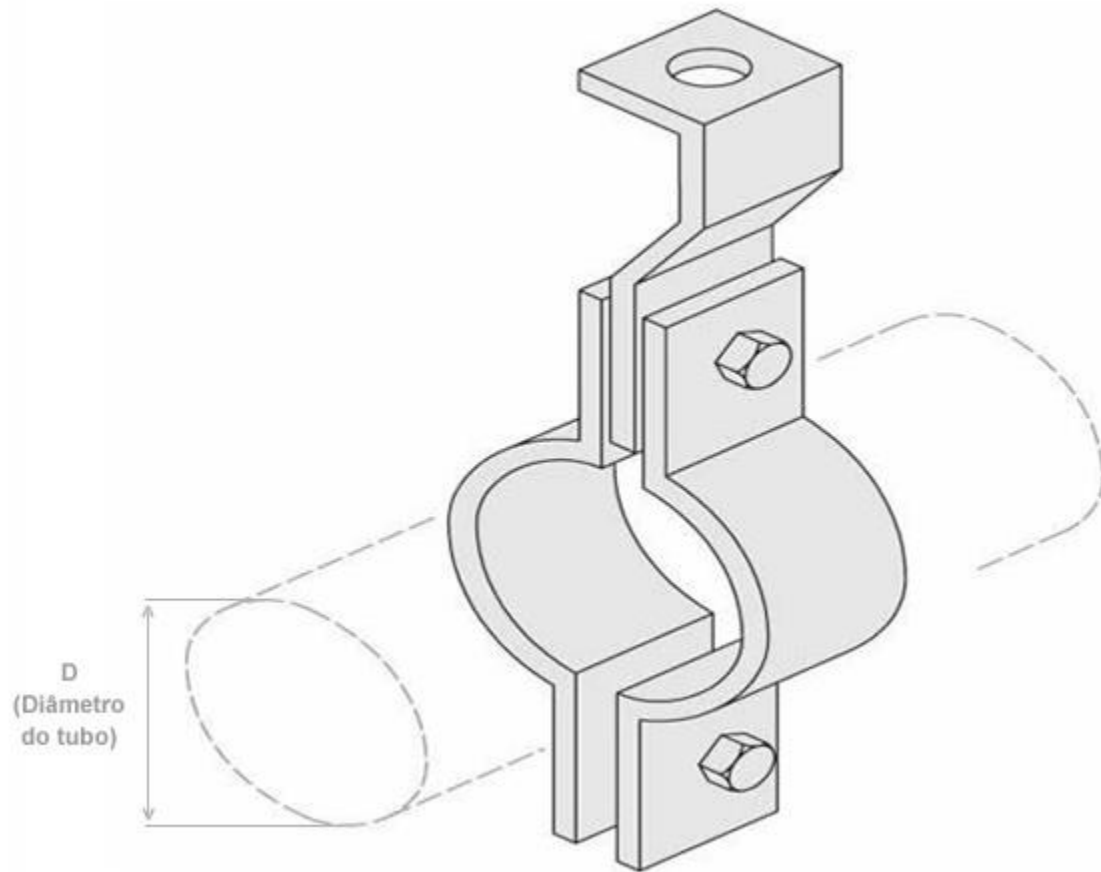

ABRAÇADEIRA TIPO “UNIÃO VERTICAL”

DESCRIÇÃO	D (POL)	QTDE POR EMBALAGEM	UNID
ABRAÇAD. UNIÃO VERTICAL 1/2" COM PARAF	1/2"	50	PÇ
ABRAÇAD. UNIÃO VERTICAL 3/4" COM PARAF	3/4"	50	PÇ
ABRAÇAD. UNIÃO VERTICAL 1" COM PARAF	1"	25	PÇ
ABRAÇAD. UNIÃO VERTICAL 1.1/4" COM PARAF	1.1/4"	25	PÇ
ABRAÇAD. UNIÃO VERTICAL 1.1/2" COM PARAF	1.1/2"	25	PÇ
ABRAÇAD. UNIÃO VERTICAL 2" COM PARAFUSO	2"	15	PÇ
ABRAÇAD. UNIÃO VERTICAL 2.1/2" COM PARAF	2.1/2"	15	PÇ
ABRAÇAD. UNIÃO VERTICAL 3" COM PARAFUSO	3"	10	PÇ
ABRAÇAD. UNIÃO VERTICAL 3.1/2" COM PARAF	3.1/2"	10	PÇ
ABRAÇAD. UNIÃO VERTICAL 4" COM PARAFUSO	4"	10	PÇ
ABRAÇAD. UNIÃO VERTICAL 5" COM PARAFUSO	5"	5	PÇ
ABRAÇAD. UNIÃO VERTICAL 6" COM PARAFUSO	6"	5	PÇ
ABRAÇAD. UNIÃO VERTICAL 8" COM PARAFUSO	8"	5	PÇ
ABRAÇAD. UNIÃO VERTICAL 10" COM PARAFUSO	10"	5	PÇ
ABRAÇAD. UNIÃO VERTICAL 12" COM PARAFUSO	12"	5	PÇ