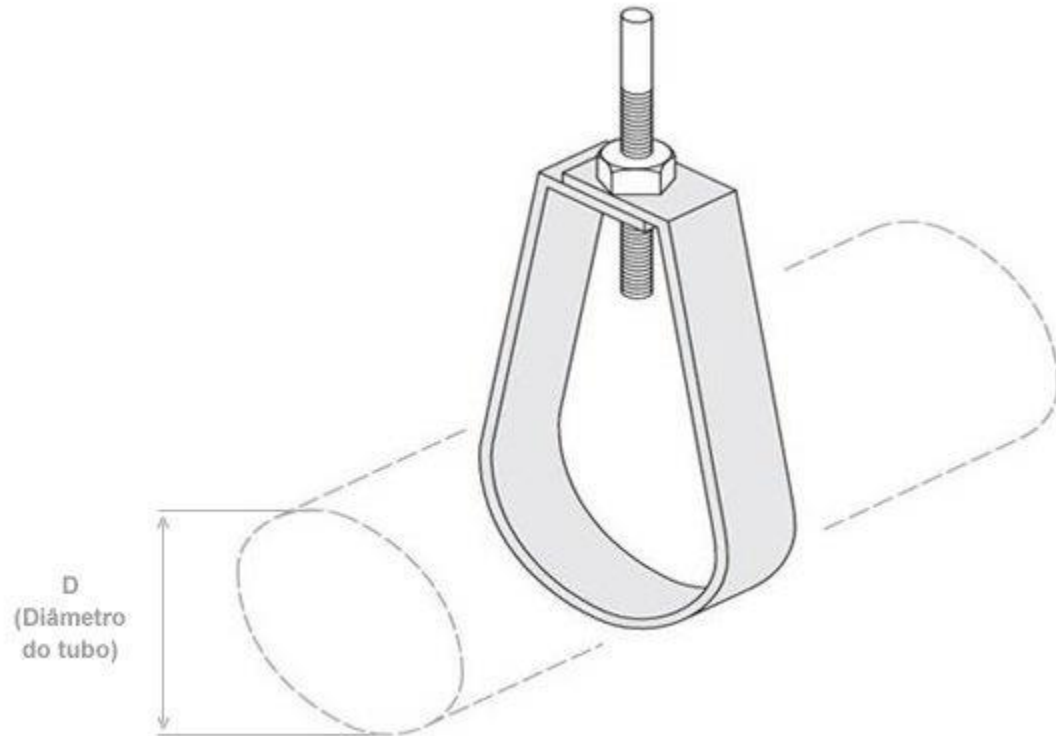

ABRAÇADEIRA TIPO “ECONÔMICA/GOTA”

DESCRIÇÃO	D (POL)	QTDE POR EMBALAGEM	UNID
ABRAÇAD. ECONÔMICA / GOTA 1/2"	1/2"	100	PÇ
ABRAÇAD. ECONÔMICA / GOTA 3/4"	3/4"	100	PÇ
ABRAÇAD. ECONÔMICA / GOTA 1"	1"	100	PÇ
ABRAÇAD. ECONÔMICA / GOTA 1.1/4"	1.1/4"	50	PÇ
ABRAÇAD. ECONÔMICA / GOTA 1.1/2"	1.1/2"	50	PÇ
ABRAÇAD. ECONÔMICA / GOTA 2"	2"	50	PÇ
ABRAÇAD. ECONÔMICA / GOTA 2.1/2"	2.1/2"	50	PÇ
ABRAÇAD. ECONÔMICA / GOTA 3"	3"	25	PÇ
ABRAÇAD. ECONÔMICA / GOTA 3.1/2"	3.1/2"	25	PÇ
ABRAÇAD. ECONÔMICA / GOTA 4"	4"	25	PÇ
ABRAÇAD. ECONÔMICA / GOTA 5"	5"	25	PÇ
ABRAÇAD. ECONÔMICA / GOTA 6"	6"	10	PÇ
ABRAÇAD. ECONÔMICA / GOTA 8"	8"	10	PÇ
ABRAÇAD. ECONÔMICA / GOTA 10"	10"	10	PÇ
ABRAÇAD. ECONÔMICA / GOTA 12"	12"	10	PÇ

ABRAÇADEIRA TIPO "D" COM CUNHA

DESCRIÇÃO	D (POL)	QTDE POR EMBALAGEM	UNID
ABRAÇAD. CHAVETA 1/2" (D C/ CUNHA)	1/2"	100	PÇ
ABRAÇAD. CHAVETA 3/4" (D C/ CUNHA)	3/4"	100	PÇ
ABRAÇAD. CHAVETA 1" (D C/ CUNHA)	1"	100	PÇ
ABRAÇAD. CHAVETA 1.1/4" (D C/ CUNHA)	1.1/4"	100	PÇ
ABRAÇAD. CHAVETA 1.1/2" (D C/ CUNHA)	1.1/2"	100	PÇ
ABRAÇAD. CHAVETA 2" (D C/ CUNHA)	2"	50	PÇ
ABRAÇAD. CHAVETA 2.1/2" (D C/ CUNHA)	2.1/2"	50	PÇ
ABRAÇAD. CHAVETA 3" (D C/ CUNHA)	3"	25	PÇ
ABRAÇAD. CHAVETA 3.1/2" (D C/ CUNHA)	3.1/2"	25	PÇ
ABRAÇAD. CHAVETA 4" (D C/ CUNHA)	4"	25	PÇ
CHAVETA (CUNHA) AVULSA		100	PÇ

ABRAÇADEIRA TIPO “UNHA”

DESCRIÇÃO	Ø TUBO(POL)	Ø TUBO (MM)
ABRAÇ. TIPO UNHA A	3/8"	17,2
ABRAÇ. TIPO UNHA B	1/2"	21,3
ABRAÇ. TIPO UNHA C	3/4"	26,6
ABRAÇ. TIPO UNHA D	1"	33,4
ABRAÇ. TIPO UNHA E	1 1/4"	42,1
ABRAÇ. TIPO UNHA F	1 1/2"	48,2
ABRAÇ. TIPO UNHA G	2"	60,3
ABRAÇ. TIPO UNHA H	2 1/2"	73,0
ABRAÇ. TIPO UNHA I	3"	88,9
ABRAÇ. TIPO UNHA J	3 1/2"	101,6
ABRAÇ. TIPO UNHA K	4"	114,3
ABRAÇ. TIPO UNHA L	5"	-

JAQUETA E CONE

DESCRIÇÃO	DIÂMETRO	COMPRIMENTO
JAQUETA E CONE 1/4"	1/4"	
JAQUETA E CONE 5/16"	5/16"	
JAQUETA E CONE 3/8"	3/8"	
JAQUETA E CONE 1/2"	1/2"	
JAQUETA E CONE 5/8"	5/8"	
JAQUETA E CONE 3/4"	3/4"	